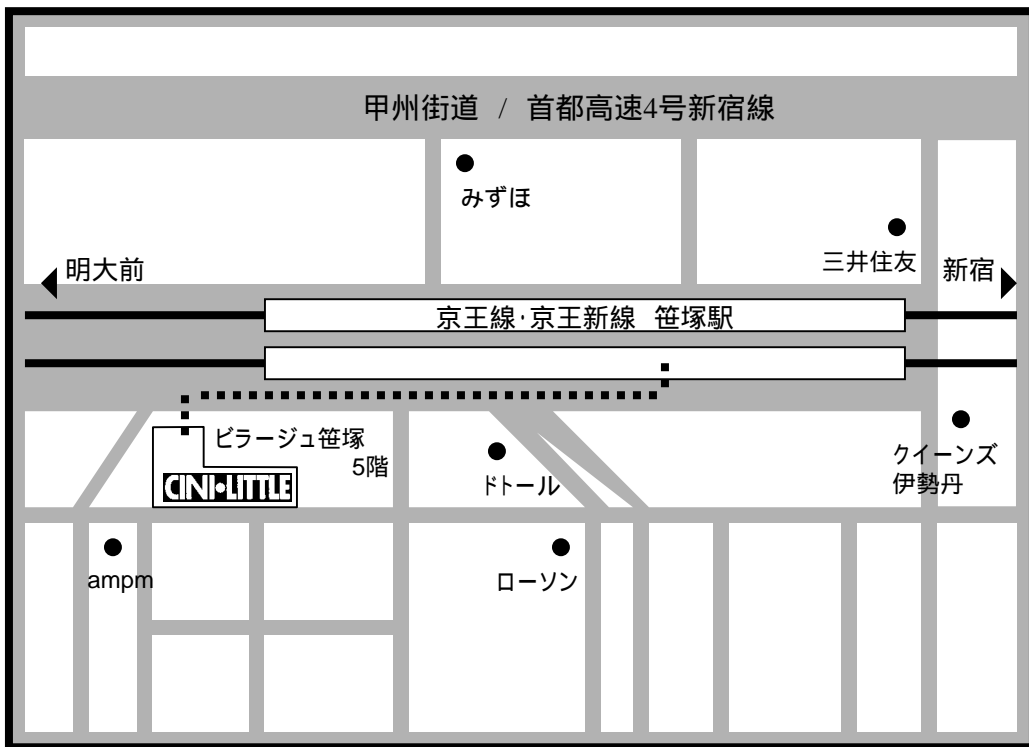

Cini-Little Japan, Inc.

5/F Village-3, 1-30-3 Sasazuka,
Shibuya Tokyo 151-0073 Japan

81-(0)3-5790-0720 phone

81-(0)3-5790-0722 fax

www.cljapan.com