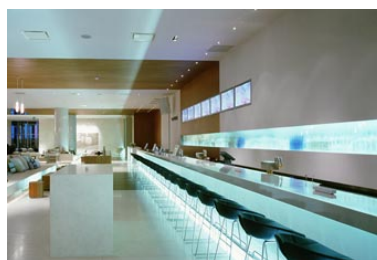

W ホテル
ソウル 韓国

W Hotel Seoul Walkerhill / Seoul Korea

Cini-Little
HOSPITALITY+LEISURE

プロジェクト概要

アジア地区初のWホテルとしてウォーカーヒルエリアにオープンするWソウル-ウォーカーヒルは、斬新なデザインを持つ客室、韓国で最も長いバーカウンターを持つ WooBar、スタイリッシュな二つのダイニング、市内最高級のジム&スパなどを持つ

施設概要

スイート30室を含む全253室

Kitchen(オールデーダイニング)

Namu(スペシャリティレストラン)

Woo(バー)

シニリトル社業務

シニリトルは隣接するシェラトン・ウォーカーヒルホテルの改装に続き、Wホテルの料飲施設マスタープラン作成から計画に携わり、基本設計までを担当した。

施主: Walkerhill Co. Ltd.